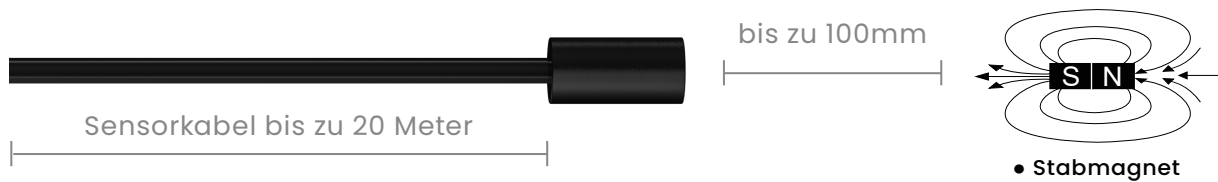

Die 3D-Magnetsensoren von modulo arbeiten im Gegensatz dazu zuverlässig und störungsfrei. Sie vermessen das Magnetfeld vor dem Sensorkopf und erzeugen, unabhängig der Kabellängen, ein digitales Signal mit eindeutigem EIN-AUS Wert für den Controller.

## **Ein kompatibles System:**

Einbauleuchten und LED-Profilleuchten von modulo<sup>®</sup> lassen sich durch das einheitliche JO-Steckersystem einfach am Controller anschliessen. Dabei stehen pro Ausgangskanal jeweils 2 parallelgeschaltete Steckplätze zur Verfügung. So können pro Sensor zwei Verbraucher gleichzeitig geschaltet werden.

# Digitale Sensoren

Die zylinderförmigen 3D-Magnet-Sensoren lassen sich unauffällig in Stirnseiten oder hinter Abdeckungen montieren. Sie erkennen durch neuste Bipolartechnologie Magnetfelder mit Nord und Südpol. Der Erfassungsbereich kann durch die Stärke des Gegenmagneten stufenlos eingestellt werden. Reichweite 3mm, Stabmagnet ca. 20mm.