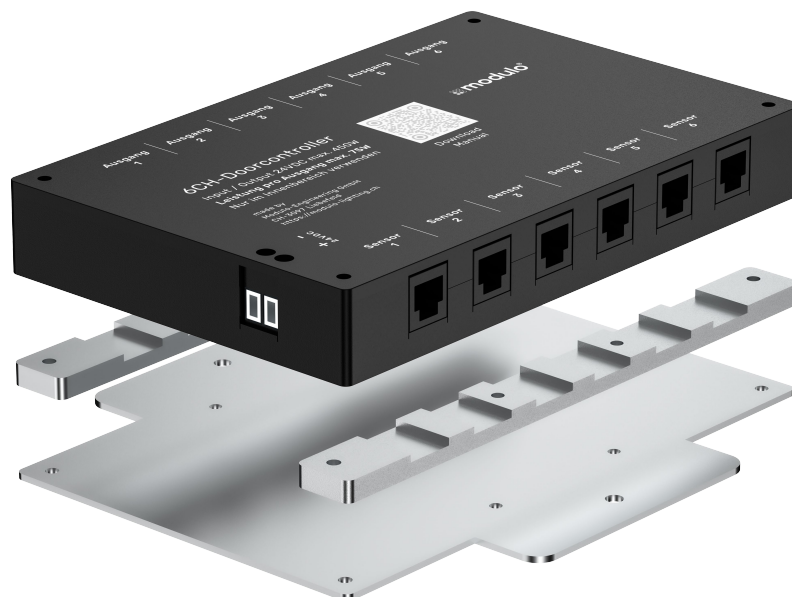

Modulares Montagesystem

Optionale Seitenstege und die Grundplatte ermöglichen eine geordnete Kabelführung und die sichere Montage auf verschiedenen Oberflächen.