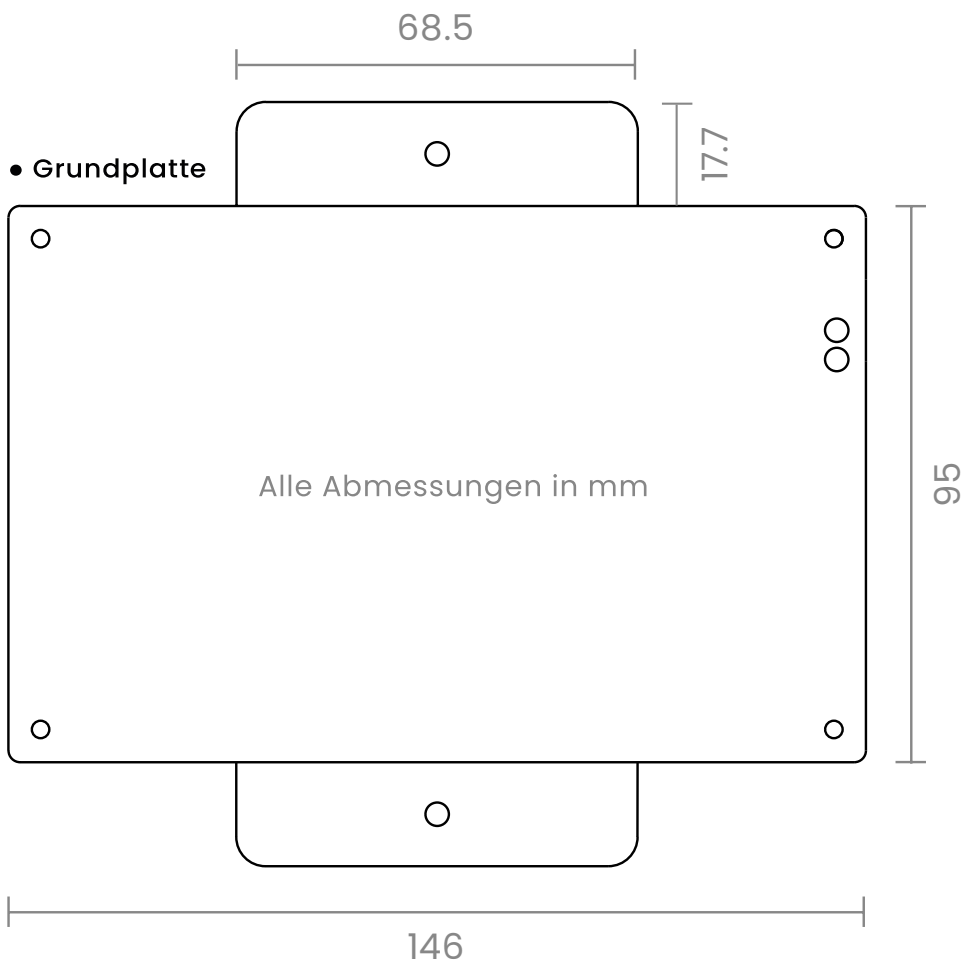

## 3D-Magnetsensoren

Artikel Nr.	Materialisierung	Kabellänge
MS-3D-DC-S	Aluminium silber	nach Kundenwunsch, max. 20M
MS-3D-DC-B	Aluminium schwarz	

## Dongle-Programmieradapter

Artikel Nr.	Materialisierung	Kabellänge
MO-CONTROL-DONGLE	Aluminium / Kunststoff	2M optional bis zu 6M

• 2 Kanal Controller

• Magnetsensor

- 6 Kanal Controller

- Seitensteg

- Doppel Ausgangsport mit JO-Steckersystem