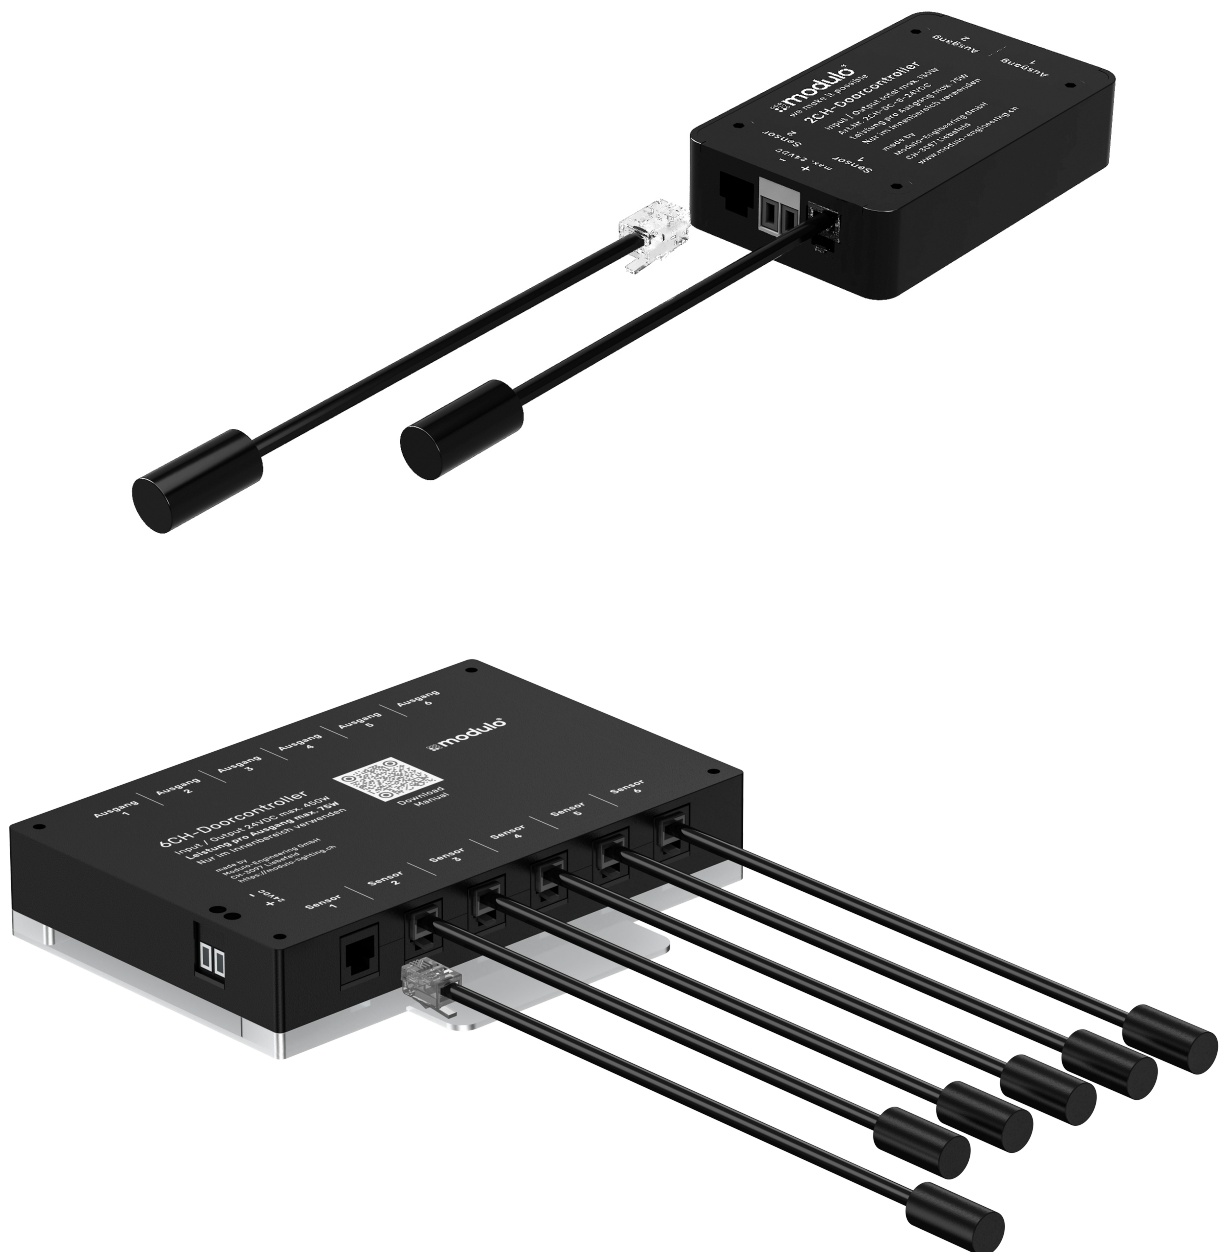

# Die smarten Schaltzentralen

Der 2 und 6-Kanal Door Controller von modulo® schalten sensor-gesteuert Verbraucher nach Vorgabe Ein oder Aus. Öffnet sich zum Beispiel eine Schranktüre, wird das Licht sanft hoch gedimmt. Bleibt die Türe längere Zeit geöffnet, kann der aktivierbare Eco-Modus Verbraucher nach vorgegebener Zeit automatisch bis zur nächsten Türöffnung ausschalten um Energie zu sparen.

Die 3D-Magnetsensoren von modulo arbeiten im Gegensatz dazu zuverlässig und störungsfrei. Sie vermessen das Magnetfeld vor dem Sensorkopf und erzeugen, unabhängig der Kabellängen, ein digitales Signal mit eindeutigem EIN-AUS Wert für den Controller.

## **Ein kompatibles System:**

Einbauleuchten und LED-Profilleuchten von modulo<sup>®</sup> lassen sich durch das einheitliche JO-Steckersystem einfach am Controller anschliessen. Dabei stehen pro Ausgangskanal jeweils 2 parallelgeschaltete Steckplätze zur Verfügung. So können pro Sensor zwei Verbraucher gleichzeitig geschaltet werden.

# Digitale Sensoren

Die zylinderförmigen 3D-Magnet-Sensoren lassen sich unauffällig in Stirnseiten oder hinter Abdeckungen montieren. Sie erkennen durch neuste Bipolartechnologie Magnetfelder mit Nord und Südpol. Der Erfassungsbereich kann durch die Stärke des Gegenmagneten stufenlos eingestellt werden. Reichweite 3mm, Stabmagnet ca. 20mm.