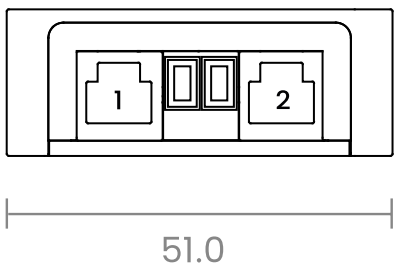

• 2 Kanal Controller